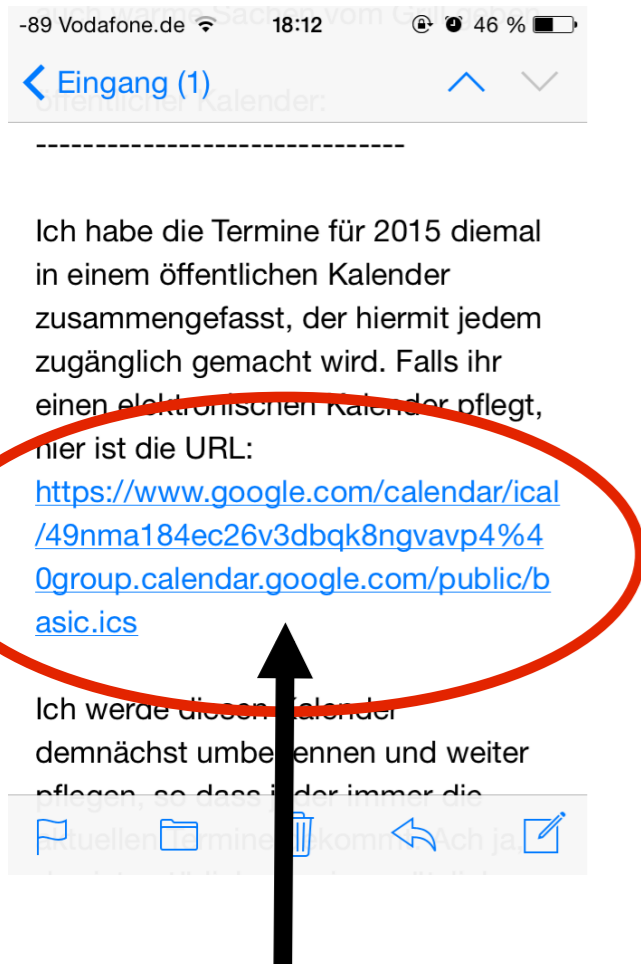

Anleitung - FFL Kalender für Apple Geräte

Auf die URL klicken.

Auf Abonnieren klicken.

Nun ist der Kalender automatisch im Telefon verknüpft.

Fertig drücken.