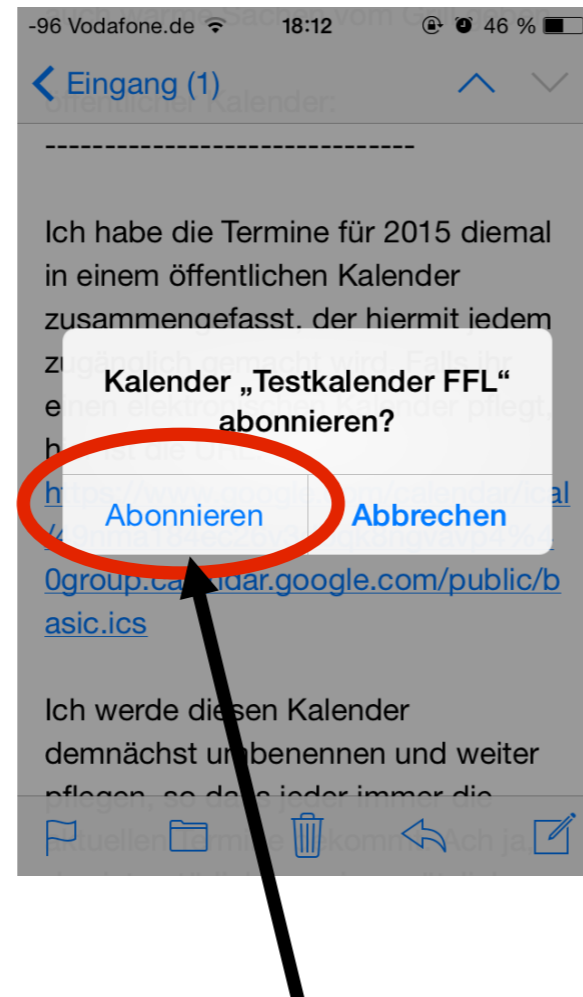

Anleitung - FFL Kalender für Apple Geräte

Auf die URL klicken.

Auf Abonnieren klicken.

Nun ist der Kalender automatisch im Telefon verknüpft.

Fertig drücken.