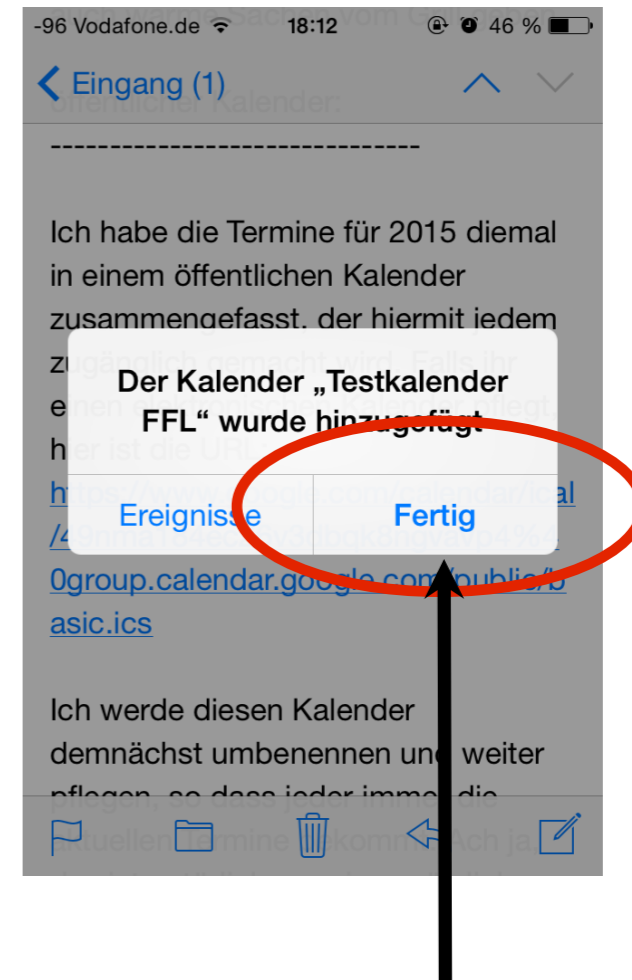

Anleitung - FFL Kalender für Apple Geräte

Auf die URL klicken.

Auf Abonnieren klicken.

Nun ist der Kalender automatisch im Telefon verknüpft.

Fertig drücken.